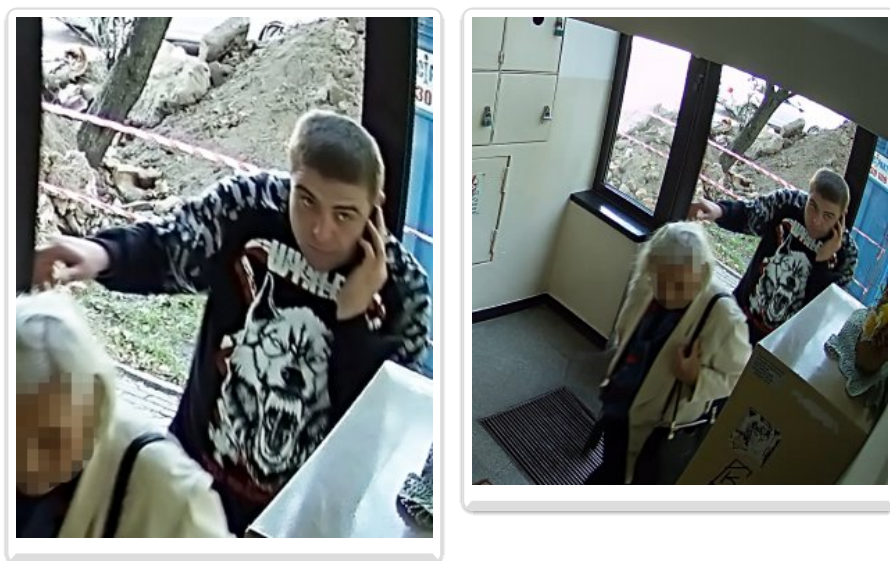

KRP I – ŚRÓDMIEŚCIE

<http://srodmiescie.policja.waw.pl/rs/ogloszenia/ogloszenia-osoby-rzeczy/74224,Czy-rozpoznajecie-tego-mezczyzyna.html>
2022-01-19, 04:39

CZY ROZPOZNAJECIE TEGO MĘŻCZYZNĘ?

Data publikacji 11.10.2017

Policjanci ze śródmiejskiego wydziału do walki z przestępczością przeciwko mieniu prowadzą postępowanie w sprawie oszustwa „na policjanta”. Podejrzany mężczyzna, którego wizerunek wskazujemy na zdjęciu, podając się za funkcjonariusza Policji nakłonił do współpracy starszą kobietę i wyłudził od niej 13000 zł. Jeśli ktoś z Państwa rozpoznaje tego mężczyznę proszony jest o kontakt z Policją przy ul. Dzielnej 12 w Warszawie.

Do zdarzenia doszło w dniu 26 września 2017 roku przy ul. Bielańskiej 9 w Warszawie. Ustalany przez policjantów mężczyzna zadzwonił do pokrzywdzonej kobiety, podał się za policjanta, który prowadzi właśnie tajną akcję, przekonał kobietę, że jest zagrożona i poprosił o współpracę polegającą na przekazaniu gotówki. Pokrzywdzona najpierw wypłaciła ze swojego konta i przekazała mężczyźnie 3000 zł, a następnie oddała mu jeszcze 10.000 zł swoich oszczędności.

Wizerunek podejrzanego został uchwyciony przez jedną z kamer monitoringu. Być może ktoś z Państwa zna lub zauważył tego mężczyznę.

Osoby, które mogą mieć jakiegokolwiek informacje na temat tego mężczyzny proszone są o kontakt osobisty lub telefoniczny z policjantami wydziału do walki z przestępczością przeciwko mieniu przy ulicy Dzielnej 12 w Warszawie. Informacje można przekazywać dzwoniąc na numer 22/ 603 83 92, 22/ 60 391 50 albo w formie elektronicznej pisząc na adres: krp1warszawa@policja.waw.pl.