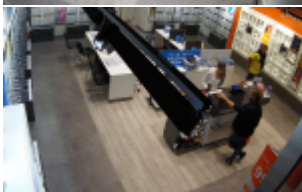

Mężczyzna podejrzewany o kradzież

Ocena: 0/5 (0)

[Tweetnij](#)