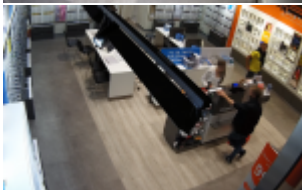

Mężczyzna podejrzewany o kradzież

Mężczyzna podejrzewany o kradzież

Ocena: 0/5 (0)

[Tweetnij](#)