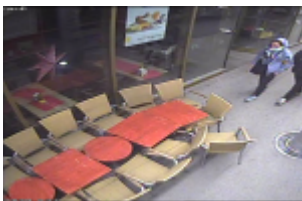

KRP I - ŚRÓDMIEŚCIE

<http://srodmiescie.policja.waw.pl/rs/aktualnosci/79417,Znasz-te-kobiete.html>
2018-06-19, 19:45

ZNASZ TĘ KOBIETĘ?

Policjanci ze śródmiejskiego wydziału do walki z przestępczością przeciwko życiu i zdrowiu prowadzą postępowanie dotyczące kradzieży rozbójniczej. Wizerunek osoby mogącej mieć związek z tym przestępstwem zarejestrowały kamery monitoringu. Każdy, kto rozpoznaje widoczną na zdjęciach kobietę proszony jest o kontakt telefoniczny lub osobisty z policjantami prowadzącymi sprawę w siedzibie jednostki przy ul. Wilczej 21.

Policjanci ze śródmiejskiego wydziału do walki z przestępczością przeciwko życiu i zdrowiu prowadzą postępowanie w sprawie kradzieży rozbójniczej. Do zdarzenia doszło 31 marca tego roku na przystanku autobusowym Politechnika 08. Na skutek tego przestępstwa pokrzywdzona straciła kartę płatniczą i ponad 250 złotych.

Wizerunek kobiety mogącej mieć związek z tym przestępstwem zarejestrowały kamery monitoringu. Informacje w tej sprawie można przekazać dzwoniąc na numer 22/ 60 391 58 albo w formie elektronicznej pisząc na adres: krp1warszawa@policja.waw.pl

rsz.

Kobieta podejrzewana o kradzież rozbójniczą